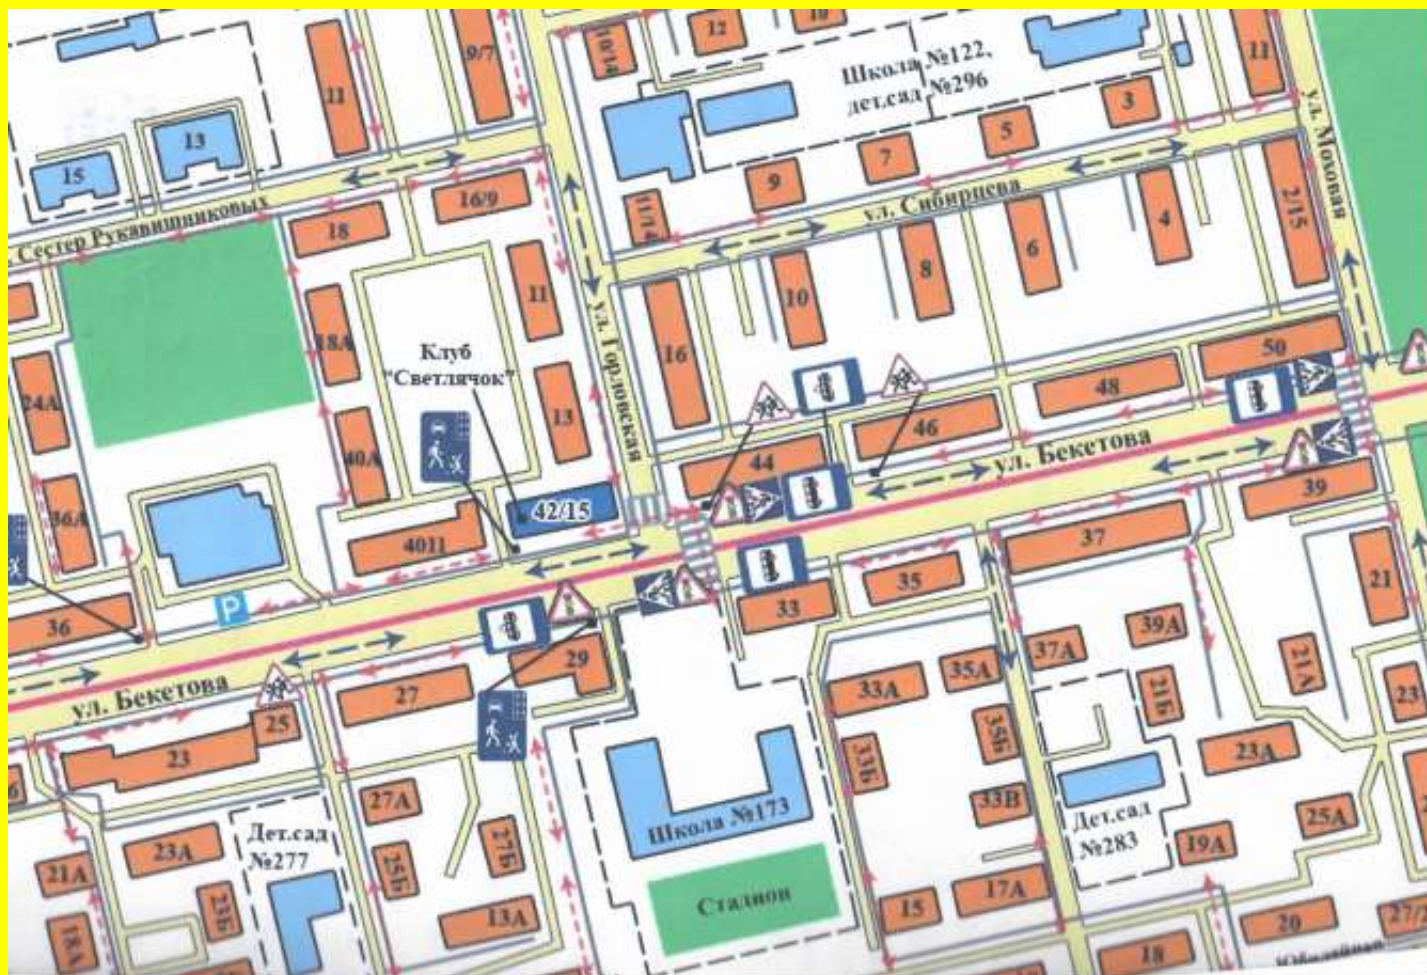

**Муниципальное бюджетное учреждение
дополнительного образования
«Центр внешкольной работы «Золотой ключик»**

Маршруты безопасного движения детей

«дом-Центр-дом»

**План-схема
района расположения детского клуба «Сатурн» и маршруты
движения детей**

**План-схема
района расположения детского клуба им. Маркина и маршруты
движения детей**

**План-схема
района расположения детского клуба «Олимп» и маршруты
движения детей**

**План-схема
района расположения детского клуба «Факел» и маршруты
движения детей**

**План-схема
района расположения детского клуба «Светлячок» и маршруты
движения детей**

**План-схема
района расположения детского клуба им. В.В. Терешковой и
маршруты движения детей**

План-схема района расположения детского клуба "Станция юного техника" и маршруты движения детей

Условные обозначения

	Здания центров ВР «Золотой ключик»
	Стадион (зеленая зона)
	Автомобильные дороги (проезжая часть)
	Административные здания(школы, детсады, магазины)
	Жилые здания
	Направление движения транспортных средств
	Движение обучающихся в (из) образовательного учреждения
	Светофор
	Движение запрещено
	Осторожно, дети!
	Остановочный пункт автобуса /трамвая
	Пешеходный переход
	Пешеходная зона
	Жилая зона
	Место стоянки транспортных средств
	Искусственная неровность
	Трамвайные пути
	Тротуар/пешеходная дорожка