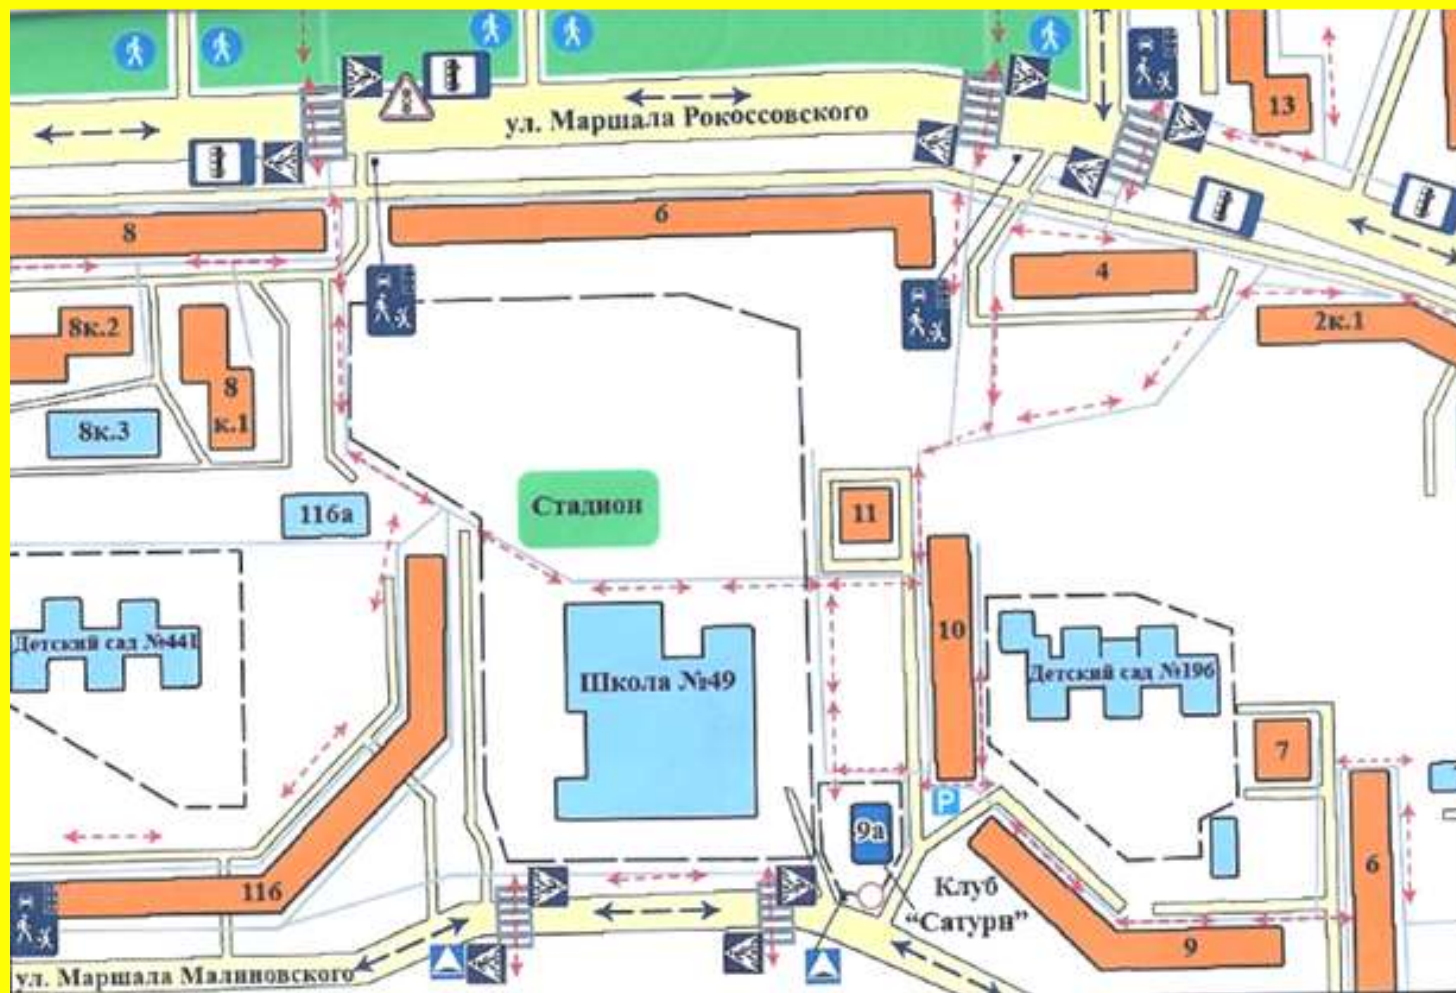

**Муниципальное бюджетное учреждение
дополнительного образования
«Центр внешкольной работы «Золотой ключик»**

Маршруты безопасного движения детей

«дом-Центр-дом»

**План-схема
района расположения детского клуба «Сатурн» и маршруты
движения детей**

**План-схема
района расположения детского клуба им. Маркина и маршруты
движения детей**

**План-схема
района расположения детского клуба «Олимп» и маршруты
движения детей**

**План-схема
района расположения детского клуба «Факел» и маршруты
движения детей**

**План-схема
района расположения детского клуба «Светлячок» и маршруты
движения детей**

**План-схема
района расположения детского клуба им. В.В. Терешковой и
маршруты движения детей**

План-схема района расположения детского клуба "Станция юного техника" и маршруты движения детей

Условные обозначения

	Здания центров ВР «Золотой ключик»
	Стадион (зеленая зона)
	Автомобильные дороги (проезжая часть)
	Административные здания(школы, детсады, магазины)
	Жилые здания
	Направление движения транспортных средств
	Движение обучающихся в (из) образовательного учреждения
	Светофор
	Движение запрещено
	Осторожно, дети!
	Остановочный пункт автобуса /трамвая
	Пешеходный переход
	Пешеходная зона
	Жилая зона
	Место стоянки транспортных средств
	Искусственная неровность
	Трамвайные пути
	Тротуар/пешеходная дорожка