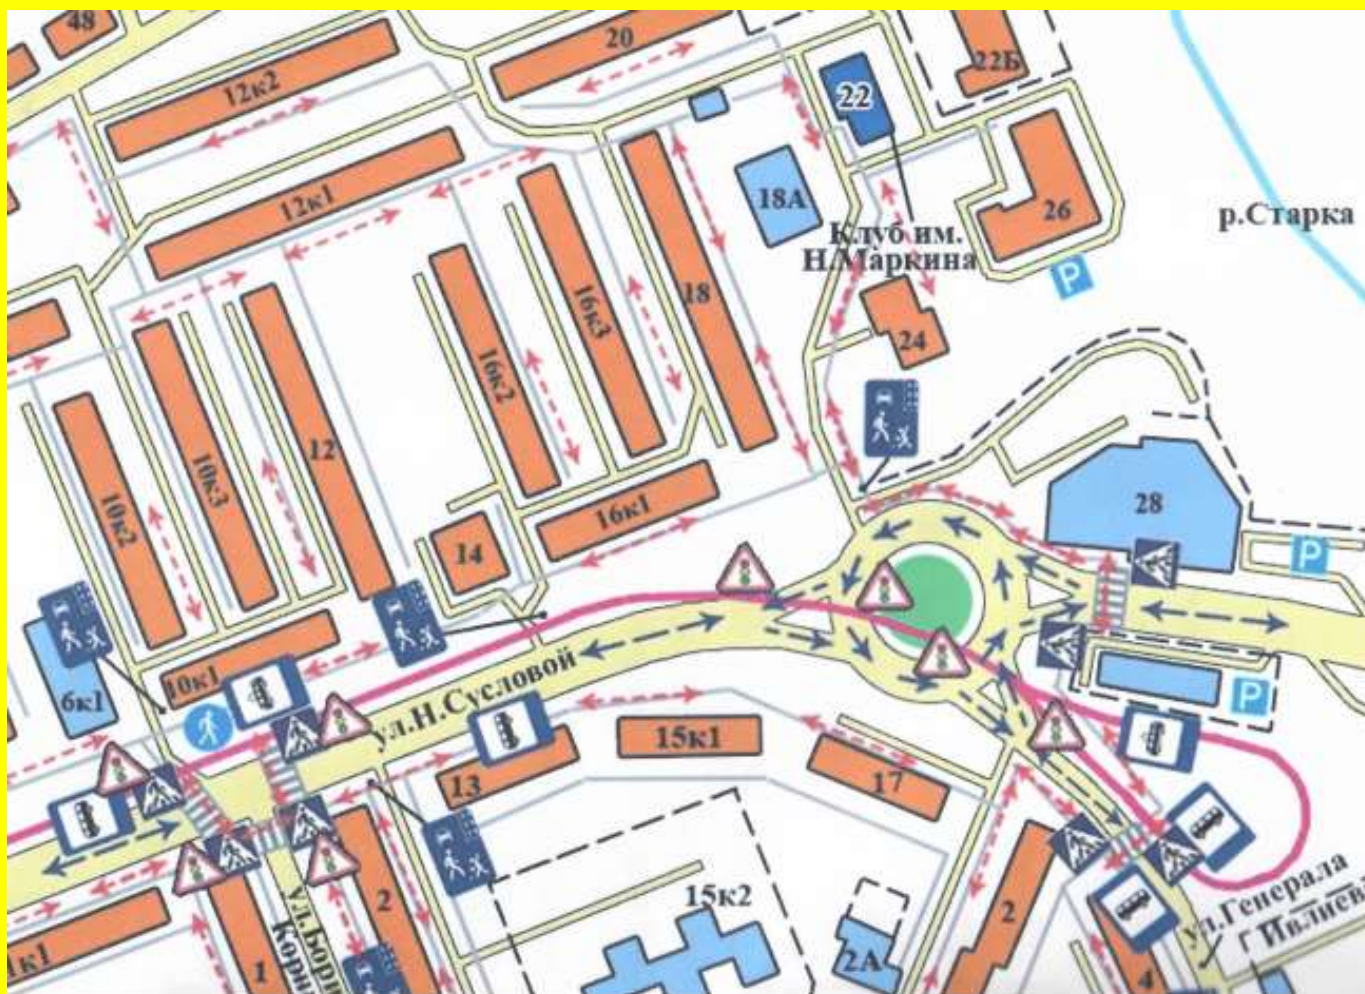

**Муниципальное бюджетное учреждение
дополнительного образования
«Центр внешкольной работы «Золотой ключик»**

Маршруты безопасного движения детей

«дом-Центр-дом»

**План-схема
района расположения детского клуба «Сатурн» и маршруты
движения детей**

**План-схема
района расположения детского клуба им. Маркина и маршруты
движения детей**

**План-схема
района расположения детского клуба «Олимп» и маршруты
движения детей**

**План-схема
района расположения детского клуба «Факел» и маршруты
движения детей**

**План-схема
района расположения детского клуба «Светлячок» и маршруты
движения детей**

**План-схема
района расположения детского клуба им. В.В. Терешковой и
маршруты движения детей**

План-схема района расположения детского клуба "Станция юного техника" и маршруты движения детей

Условные обозначения

	Здания центров ВР «Золотой ключик»
	Стадион (зеленая зона)
	Автомобильные дороги (проезжая часть)
	Административные здания(школы, детсады, магазины)
	Жилые здания
	Направление движения транспортных средств
	Движение обучающихся в (из) образовательного учреждения
	Светофор
	Движение запрещено
	Осторожно, дети!
	Остановочный пункт автобуса /трамвая
	Пешеходный переход
	Пешеходная зона
	Жилая зона
	Место стоянки транспортных средств
	Искусственная неровность
	Трамвайные пути
	Тротуар/пешеходная дорожка