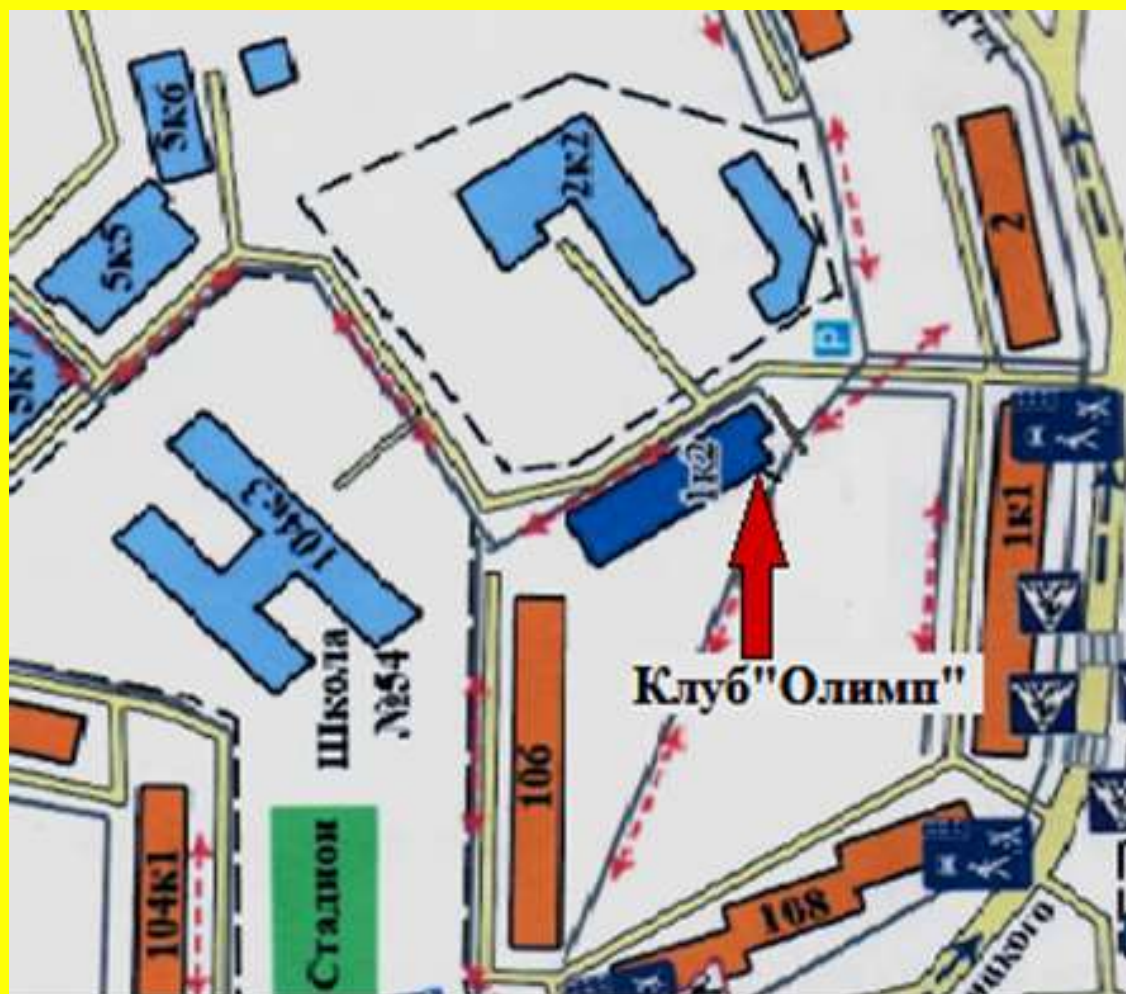

**Муниципальное бюджетное учреждение
дополнительного образования
«Центр внешкольной работы «Золотой ключик»**

Маршруты безопасного движения детей

«дом-Центр-дом»

**План-схема
района расположения детского клуба «Сатурн» и маршруты
движения детей**

**План-схема
района расположения детского клуба им. Маркина и маршруты
движения детей**

**План-схема
района расположения детского клуба «Олимп» и маршруты
движения детей**

**План-схема
района расположения детского клуба «Факел» и маршруты
движения детей**

**План-схема
района расположения детского клуба «Светлячок» и маршруты
движения детей**

**План-схема
района расположения детского клуба им. В.В. Терешковой и
маршруты движения детей**

План-схема района расположения детского клуба "Станция юного техника" и маршруты движения детей