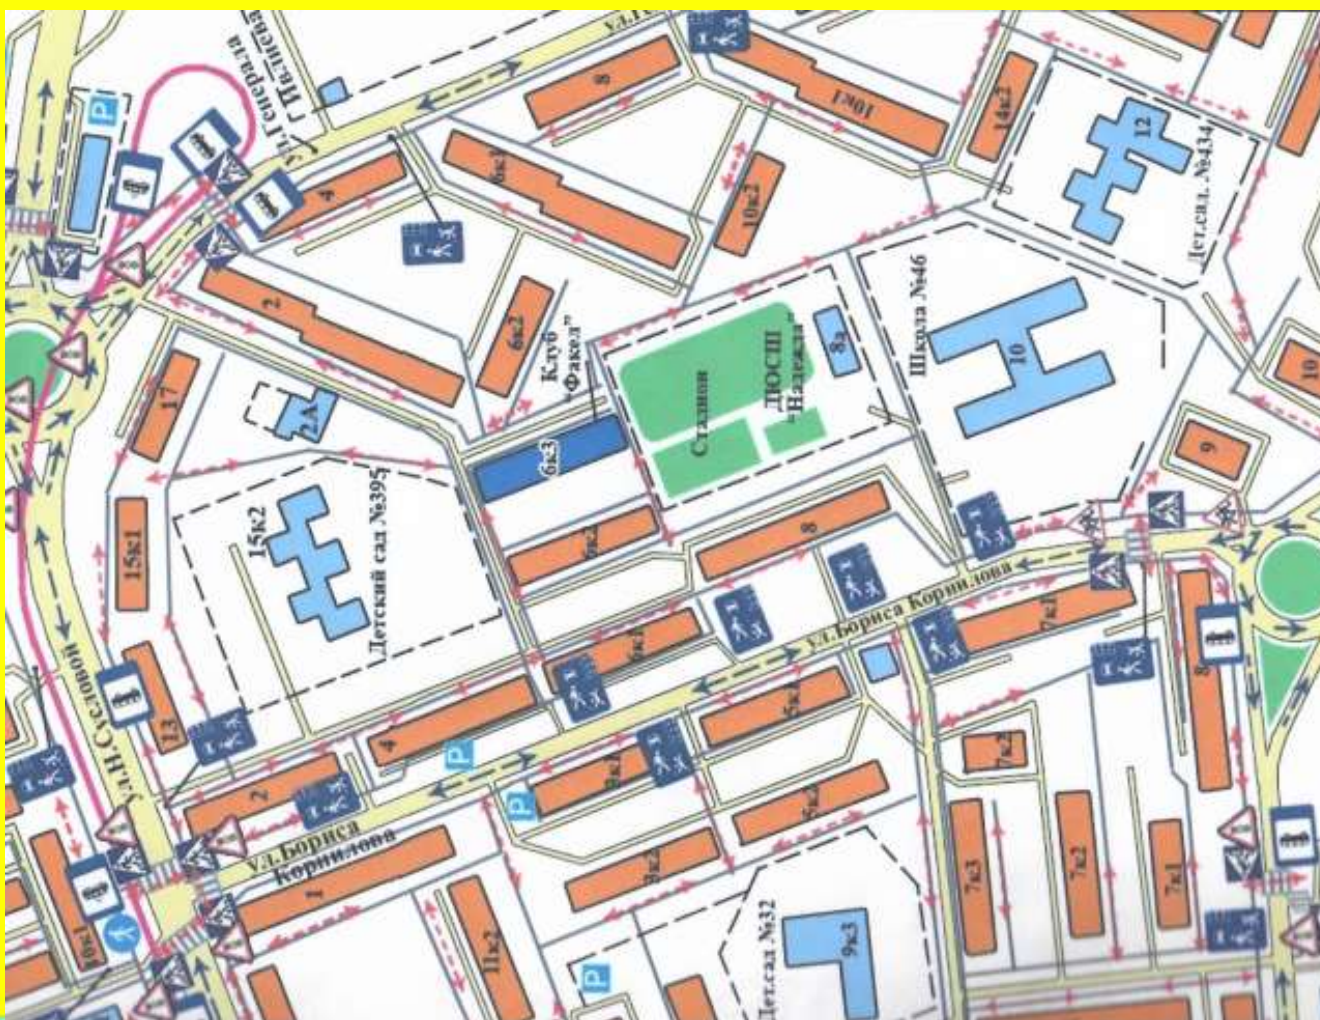

**Муниципальное бюджетное учреждение
дополнительного образования
«Центр внешкольной работы «Золотой ключик»**

Маршруты безопасного движения детей

«дом-Центр-дом»

**План-схема
района расположения детского клуба «Сатурн» и маршруты
движения детей**

**План-схема
района расположения детского клуба им. Маркина и маршруты
движения детей**

**План-схема
района расположения детского клуба «Олимп» и маршруты
движения детей**

**План-схема
района расположения детского клуба «Факел» и маршруты
движения детей**

**План-схема
района расположения детского клуба «Светлячок» и маршруты
движения детей**

**План-схема
района расположения детского клуба им. В.В. Терешковой и
маршруты движения детей**

План-схема района расположения детского клуба "Станция юного техника" и маршруты движения детей

Условные обозначения

	Здания центров ВР «Золотой ключик»
	Стадион (зеленая зона)
	Автомобильные дороги (проезжая часть)
	Административные здания(школы, детсады, магазины)
	Жилые здания
	Направление движения транспортных средств
	Движение обучающихся в (из) образовательного учреждения
	Светофор
	Движение запрещено
	Осторожно, дети!
	Остановочный пункт автобуса /трамвая
	Пешеходный переход
	Пешеходная зона
	Жилая зона
	Место стоянки транспортных средств
	Искусственная неровность
	Трамвайные пути
	Тротуар/пешеходная дорожка